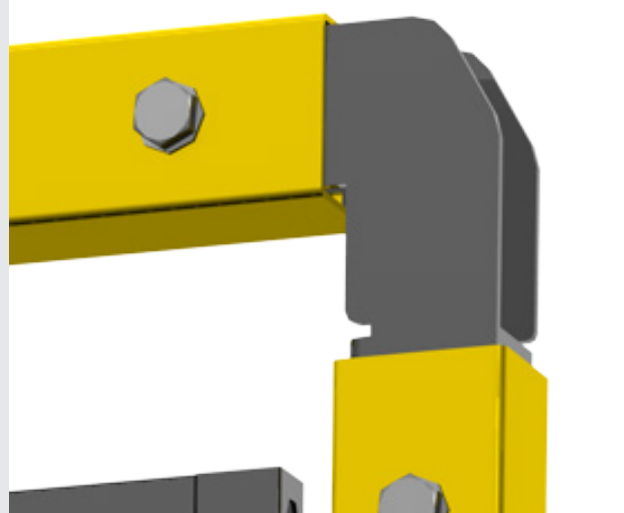

NOVEDAD

PUERTAS

Puertas batientes pre montadas

Las puertas SATECH mono bloque pre montadas están equipadas con nuevas uniones superiores, que proporcionan una mayor rigidez y resistencia a la estructura, por lo que los accesos son aún más seguros.

Igual que los modelos anteriores, las nuevas puertas pre montadas se instalan con la misma facilidad y velocidad como un panel estándar simple, que permite reducir significativamente el tiempo de montaje.

Disponibles con postes de 40 ó 60 mm, las nuevas puertas batientes SATECH pre montadas son compatibles con todos los sistemas y la mayoría de las cerraduras SATECH. La altura de 2.100 mm, hace que cumpla totalmente con las actualizaciones de la norma EN ISO 14120.

NUEVAS UNIONES SUPERIORES

DISPONIBLE CON POSTES DE 40
Ó 60MM

PRÁCTICA Y VERSÁTIL

Beneficios:

- ✓ Mejora de la robustez
- ✓ Universalmente compatible
- ✓ Instalación rápida y fácil
- ✓ Transporte optimizado
- ✓ Cumple con la norma EN ISO 14120