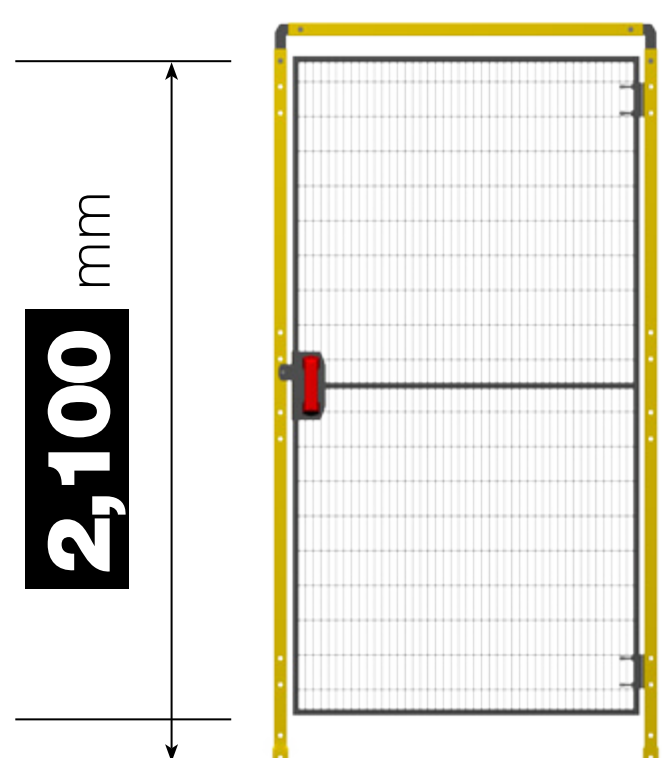

Disponibles con postes de 40 ó 60 mm, las nuevas puertas batientes SATECH pre montadas son compatibles con todos los sistemas y la mayoría de las cerraduras SATECH. La altura de 2.100 mm, hace que cumpla totalmente con las actualizaciones de la norma EN ISO 14120.

NUEVAS UNIONES SUPERIORES

DISPONIBLE CON POSTES DE 40
Ó 60MM

PRÁCTICA Y VERSÁTIL

Beneficios:

- ✓ Mejora de la robustez
- ✓ Universalmente compatible
- ✓ Instalación rápida y fácil
- ✓ Transporte optimizado
- ✓ Cumple con la norma EN ISO 14120

ALTURA DE 2.100 mm QUE CUMPLE
CON LA NORMA EN ISO 14120