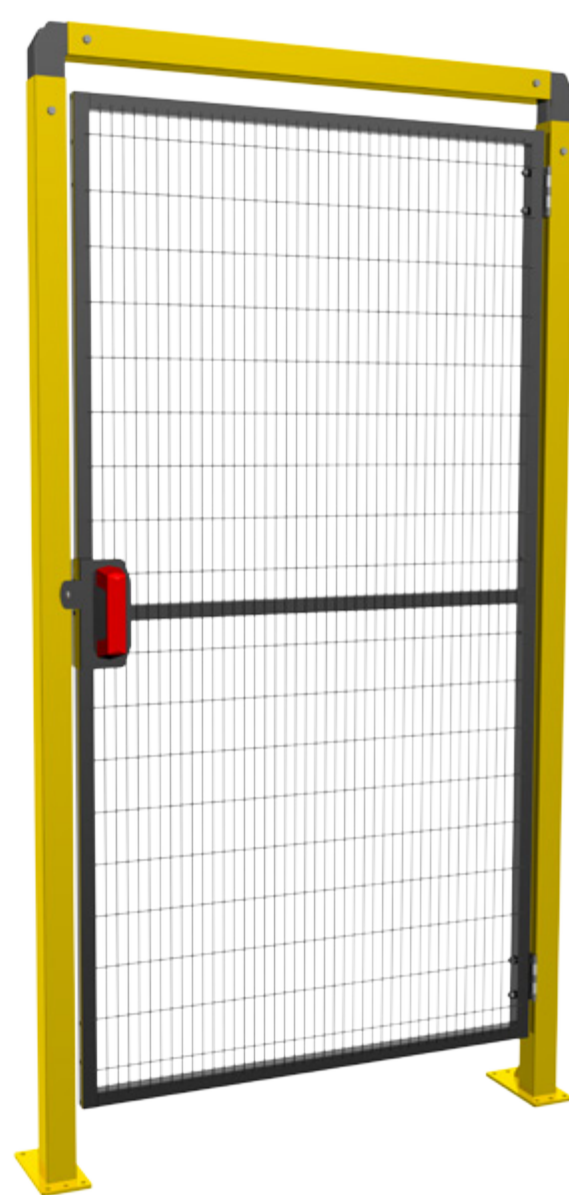

NOVEDAD

PUERTAS

Puertas batientes pre montadas

Las puertas SATECH mono bloque pre montadas están equipadas con nuevas uniones superiores, que proporcionan una mayor rigidez y resistencia a la estructura, por lo que los accesos son aún más seguros.

Igual que los modelos anteriores, las nuevas puertas pre montadas se instalan con la misma facilidad y velocidad como un panel estándar simple, que permite reducir significativamente el tiempo de montaje.

Disponibles con postes de 40 ó 60 mm, las nuevas puertas batientes SATECH pre montadas son compatibles con todos los sistemas y la mayoría de las cerraduras SATECH. La altura de 2.100 mm, hace que cumpla totalmente con las actualizaciones de la norma EN ISO 14120.

NUEVAS UNIONES SUPERIORES

DISPONIBLE CON POSTES DE 40
Ó 60MM

PRÁCTICA Y VERSÁTIL

Beneficios:

- ✓ Mejora de la robustez
- ✓ Universalmente compatible
- ✓ Instalación rápida y fácil
- ✓ Transporte optimizado
- ✓ Cumple con la norma EN ISO 14120